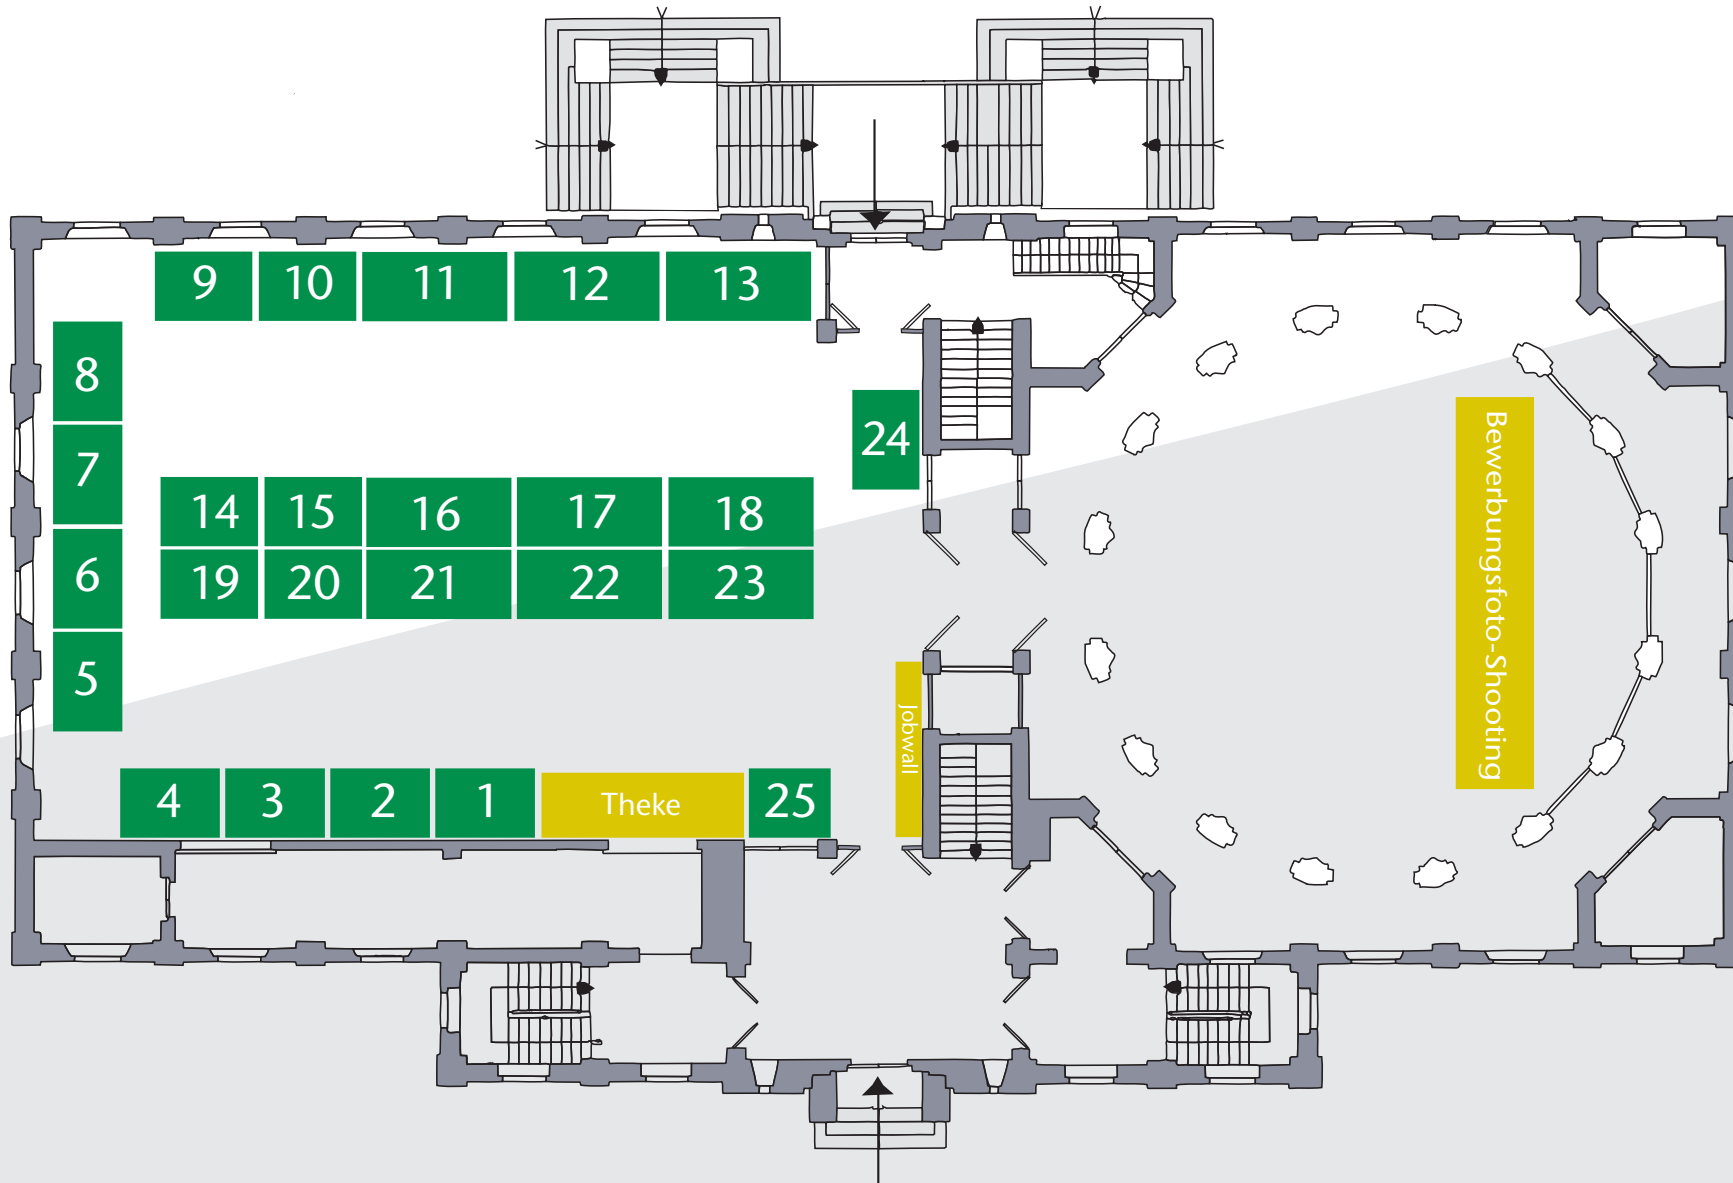

# Firmenübersicht hochsprung 2026

Firma	Stand
Albemarle Germany GmbH	9
Alstom Transport Deutschland GmbH	22
ArcelorMittal Bremen	10
Avacon Gruppe	18
Bundesamt für die Sicherheit der nuklearen Entsorgung	7
Bundeswehr	11
DEEP.KBB GmbH	16
DEKRA	6
Georgsmarienhütte GmbH	20
H.C. Starck	13
IG Metall	24
K+S Gruppe	12
Kappa optronics GmbH	3
Knauf Gips KG	5
MHI Gruppe	21
Novelis Deutschland GmbH	15
ROSEN Gruppe	17
Salzgitter AG	2
Schott AG	23
Stöbich Holding	1
Sympatec GmbH	14
TU Clausthal	25
TÜV NORD Mobilität	4
VDI	8
WIREGO - Wirtschaftsförderung Region Goslar GmbH & Co. KG	19